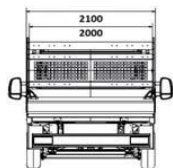

КОРИСНА ІНФОРМАЦІЯ

Версія бортовий довжина L4

- Повна маса: 3,5т
- Мін./Макс. споряджена маса: 1985/2256 кг
- Корисне навантаження: 1515/1244 кг