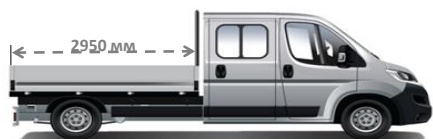

Бортовий Подвоєна Кабіна L3

- -Повна маса: 3,5т
- -Мін./Макс. споряджена маса: 2105/2376 кг
- -Корисне навантаження: 1395/1124 кг